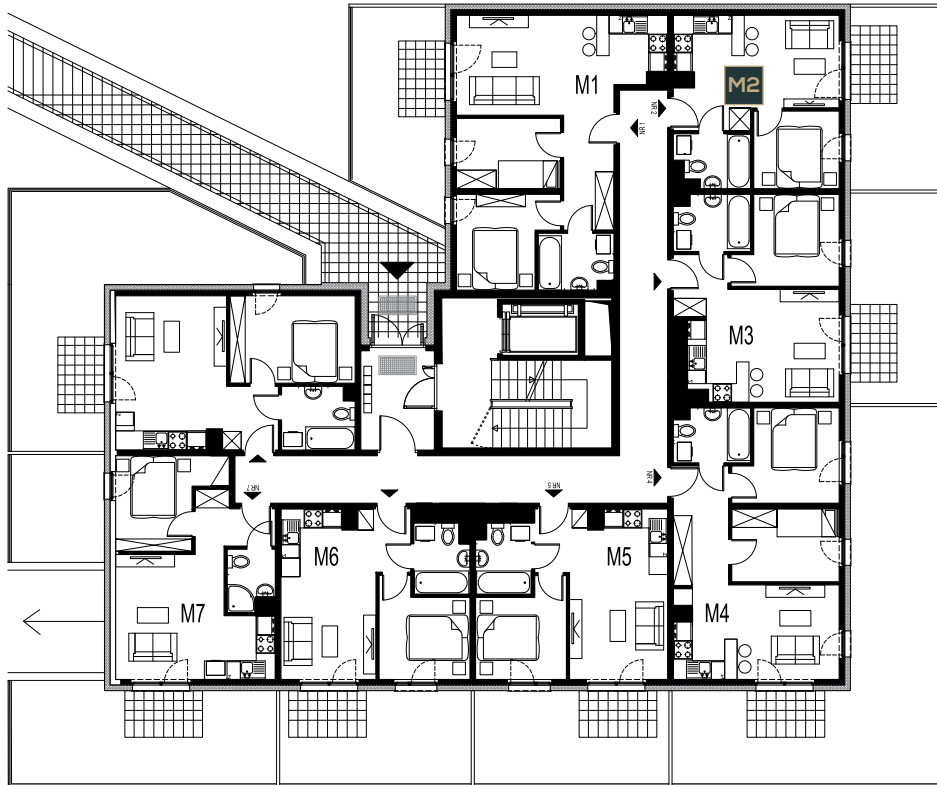

Lokal
M2

Powierzchnia
30,87m²

Liczba pokoi
2

Pietro
PARTER

SKY
PANORAMA

NR	POMIESZCZENIE	POWIERZCHNIA m ²
1.	Przedpokój	5,56m ²
2.	Salon z aneks	14,89m ²
3.	Sypialnia	6,72m ²
4.	Łazienka	3,70m ²
SUMA POWIERZCHNI		30,87 m²
5.	Ogródek z tarasem	39,05m ²

Dobra Lokalizacja

miejsca parkingowe

Internet Siatłowodowy

Winda

SKY

PANORAMA

Niniejsza broszura nie stanowi oferty w rozumieniu przepisów Kodeksu Cywilnego. Przedstawiona na rzucie aranżacja ma charakter przykładowy. Meble, urządzenia RTV oraz AGD, elementy sanitarne, wykończenia podłóg, drzwi wewnętrzne, lampy nie stanowią wyposażenia mieszkania. Wymiary pomieszczeń, lokalizacje przyłączy sanitarnych oraz kuchennych, położenie kaloryferów, punktów elektrycznych jest przykładowe i w toku budowy mogą wystąpić różnice w stosunku do stanu z projektu, wynikające ze specyfikacji prac budowlanych.