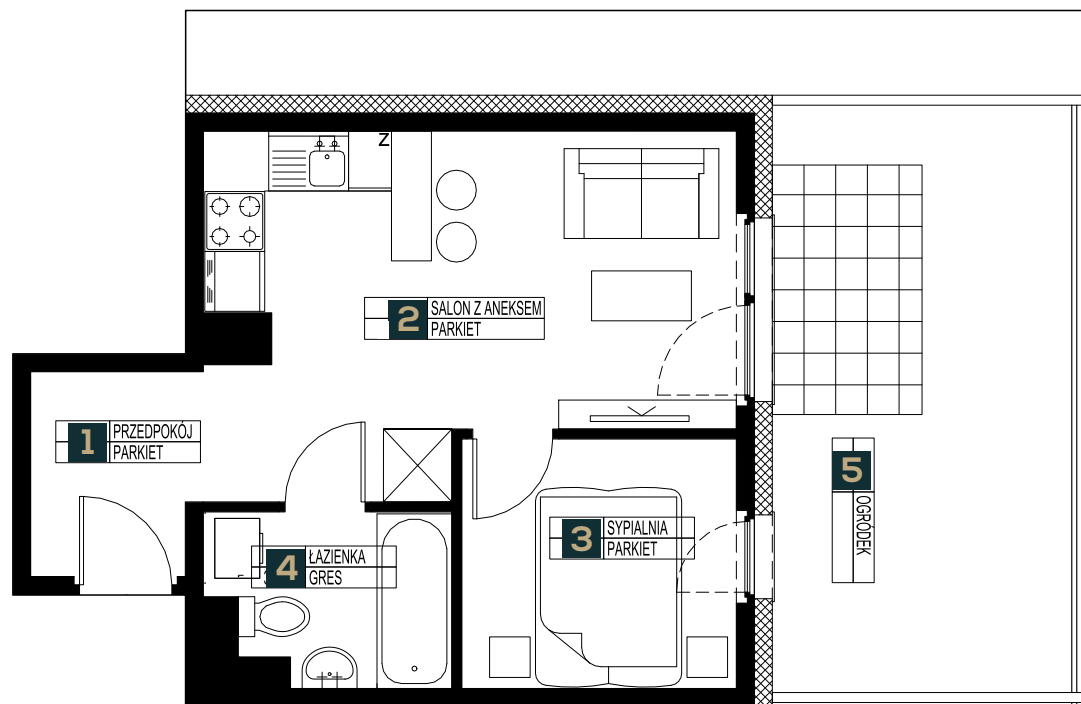

Lokal
M2

Powierzchnia
30,87m²

Liczba pokoi
2

Pietro
PARTER

SKY
PANORAMA

NR	POMIESZCZENIE	POWIERZCHNIA m ²
1.	Przedpokój	5,56m ²
2.	Salon z aneks	14,89m ²
3.	Sypialnia	6,72m ²
4.	Łazienka	3,70m ²
SUMA POWIERZCHNI		30,87 m²
5.	Ogródek z tarasem	39,05m ²

Dobra Lokalizacja

miejsca parkingowe

Internet Siatłowodowy

Winda

SKY

PANORAMA

Niniejsza broszura nie stanowi oferty w rozumieniu przepisów Kodeksu Cywilnego. Przedstawiona na rzucie aranżacja ma charakter przykładowy. Meble, urządzenia RTV oraz AGD, elementy sanitarne, wykończenia podłóg, drzwi wewnętrzne, lampy nie stanowią wyposażenia mieszkania. Wymiary pomieszczeń, lokalizacje przyłączy sanitarnych oraz kuchennych, położenie kaloryferów, punktów elektrycznych jest przykładowe i w toku budowy mogą wystąpić różnice w stosunku do stanu z projektu, wynikające ze specyfikacji prac budowlanych.