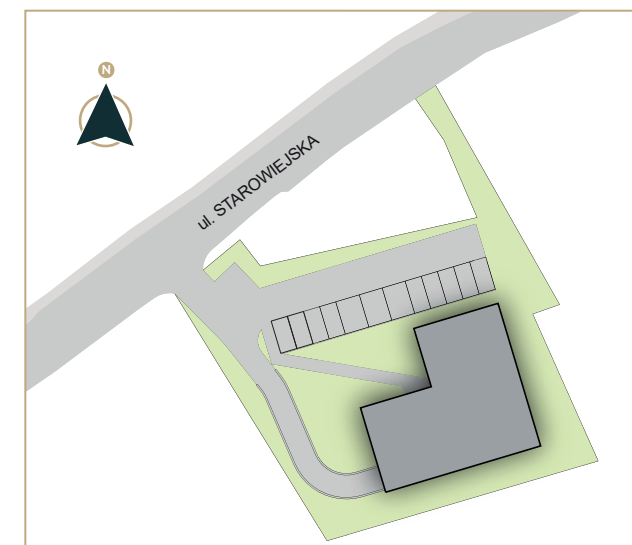

Dobra Lokalizacja

miejsca parkingowe

Internet Siatłowodowy

Winda

SKY

PANORAMA

Niniejsza broszura nie stanowi oferty w rozumieniu przepisów Kodeksu Cywilnego. Przedstawiona na rzucie aranżacja ma charakter przykładowy. Meble, urządzenia RTV oraz AGD, elementy sanitarne, wykończenia podłóg, drzwi wewnętrzne, lampy nie stanowią wyposażenia mieszkania. Wymiary pomieszczeń, lokalizacje przyłączy sanitarnych oraz kuchennych, położenie kaloryferów, punktów elektrycznych jest przykładowe i w toku budowy mogą wystąpić różnice w stosunku do stanu z projektu, wynikające ze specyfikacji prac budowlanych.