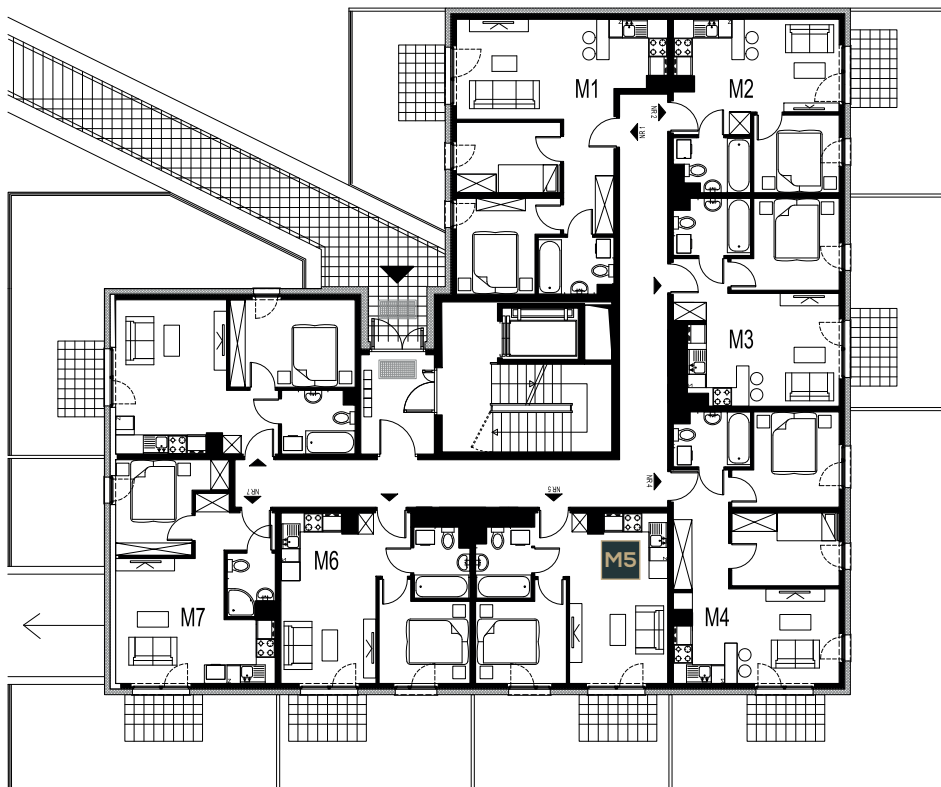

Lokal
M5

Powierzchnia
31,10m²

Liczba pokoi
2

Pietro
PARTER

SKY
PANORAMA

NR	POMIESZCZENIE	POWIERZCHNIA m ²
1.	Przedpokój	2,60m ²
2.	Salon z aneksem	16,40m ²
3.	Sypialnia	8,26m ²
4.	Łazienka	3,84m ²
SUMA POWIERZCHNI		31,10 m²
5.	Ogródek z tarasem	28,74m ²

Dobra Lokalizacja

miejsca parkingowe

Internet Siatłowodowy

Winda

SKY

PANORAMA

Niniejsza broszura nie stanowi oferty w rozumieniu przepisów Kodeksu Cywilnego. Przedstawiona na rzucie aranżacja ma charakter przykładowy. Meble, urządzenia RTV oraz AGD, elementy sanitarne, wykończenia podłóg, drzwi wewnętrzne, lampy nie stanowią wyposażenia mieszkania. Wymiary pomieszczeń, lokalizacje przyłączy sanitarnych oraz kuchennych, położenie kaloryferów, punktów elektrycznych jest przykładowe i w toku budowy mogą wystąpić różnice w stosunku do stanu z projektu, wynikające ze specyfikacji prac budowlanych.