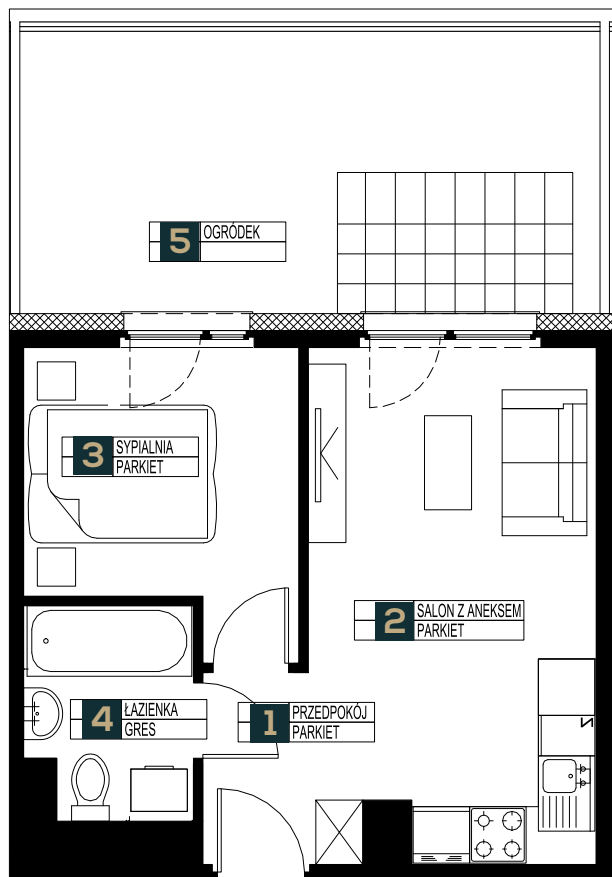

Lokal
M5

Powierzchnia
31,10m²

Liczba pokoi
2

Pietro
PARTER

SKY
PANORAMA

NR	POMIESZCZENIE	POWIERZCHNIA m ²
1.	Przedpokój	2,60m ²
2.	Salon z aneksem	16,40m ²
3.	Sypialnia	8,26m ²
4.	Łazienka	3,84m ²
SUMA POWIERZCHNI		31,10 m²
5.	Ogródek z tarasem	28,74m ²

Dobra Lokalizacja

miejsca parkingowe

Internet Siatłowodowy

Winda

SKY

PANORAMA

Niniejsza broszura nie stanowi oferty w rozumieniu przepisów Kodeksu Cywilnego. Przedstawiona na rzucie aranżacja ma charakter przykładowy. Meble, urządzenia RTV oraz AGD, elementy sanitarne, wykończenia podłóg, drzwi wewnętrzne, lampy nie stanowią wyposażenia mieszkania. Wymiary pomieszczeń, lokalizacje przyłączy sanitarnych oraz kuchennych, położenie kaloryferów, punktów elektrycznych jest przykładowe i w toku budowy mogą wystąpić różnice w stosunku do stanu z projektu, wynikające ze specyfikacji prac budowlanych.