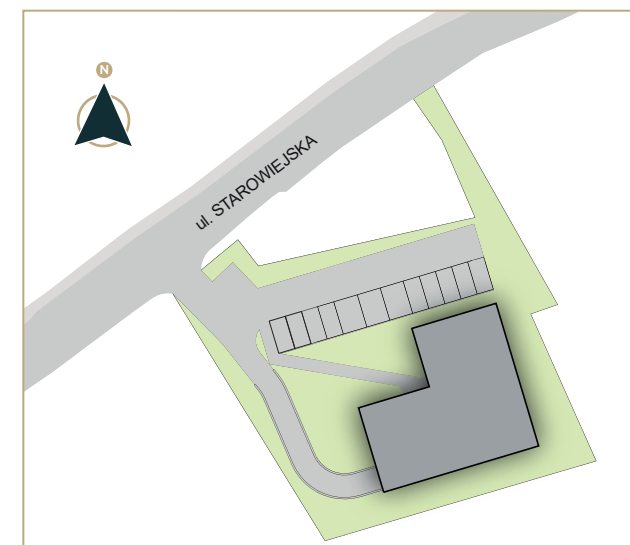

Dobra Lokalizacja

miejsca parkingowe

Internet Siatłowodowy

Winda

SKY

PANORAMA

Niniejsza broszura nie stanowi oferty w rozumieniu przepisów Kodeksu Cywilnego. Przedstawiona na rzucie aranżacja ma charakter przykładowy. Meble, urządzenia RTV oraz AGD, elementy sanitarne, wykończenia podłóg, drzwi wewnętrzne, lampy nie stanowią wyposażenia mieszkania. Wymiary pomieszczeń, lokalizacje przyłączy sanitarnych oraz kuchennych, położenie kaloryferów, punktów elektrycznych jest przykładowe i w toku budowy mogą wystąpić różnice w stosunku do stanu z projektu, wynikające ze specyfikacji prac budowlanych.