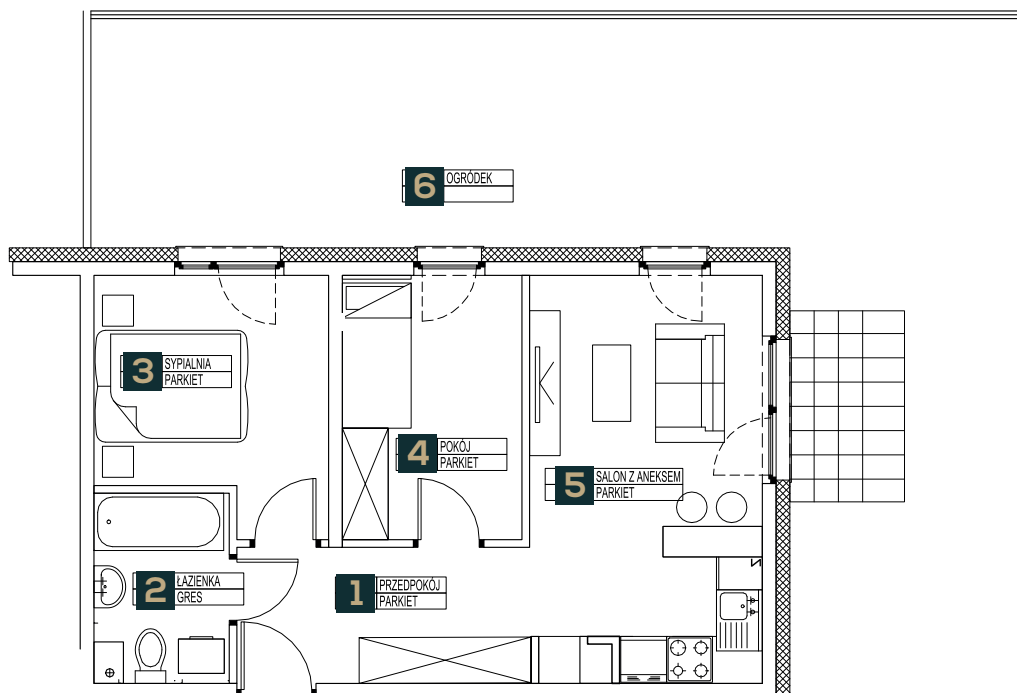

Lokal
M4

Powierzchnia
43,42m²

Liczba pokoi
3

Pietro
PARTER

SKY
PANORAMA

NR	POMIESZCZENIE	POWIERZCHNIA m ²
1.	Przedpokój	6,84m ²
2.	Salon z aneks	15,46m ²
3.	Sypialnia	9,10m ²
4.	Pokój	7,95m ²
5.	Łazienka	4,07m ²
SUMA POWIERZCHNI		43,42m²
6.	Ogródek z tarasem	117,9m ²