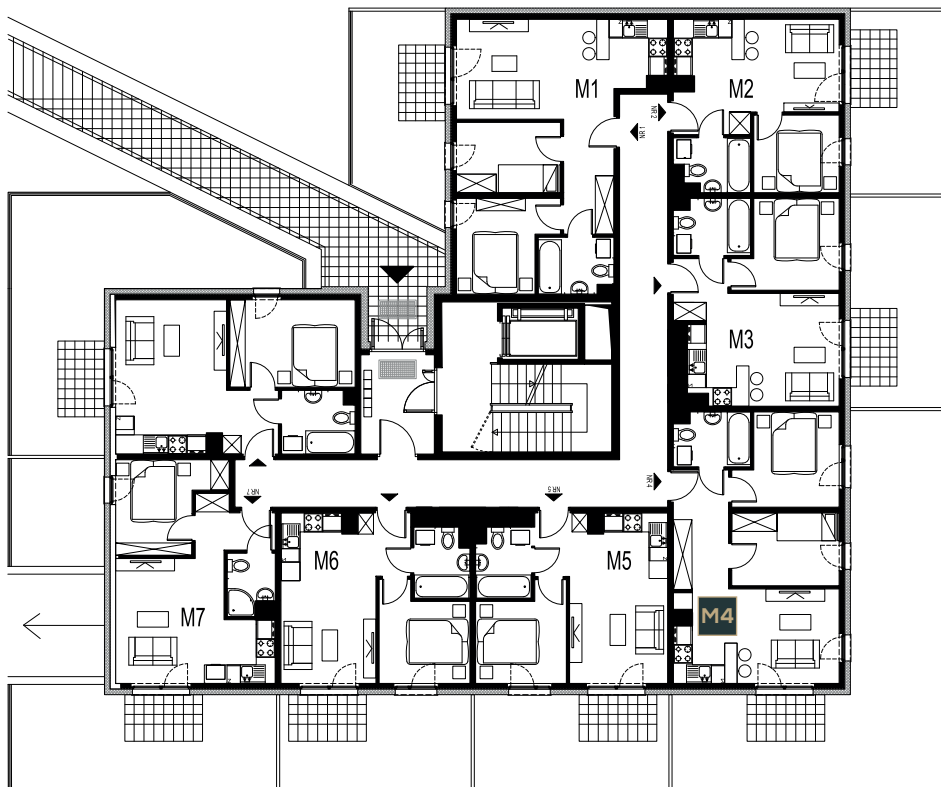

Lokal
M4

Powierzchnia
43,42m²

Liczba pokoi
3

Pietro
PARTER

SKY
PANORAMA

NR	POMIESZCZENIE	POWIERZCHNIA m ²
1.	Przedpokój	6,84m ²
2.	Salon z aneks	15,46m ²
3.	Sypialnia	9,10m ²
4.	Pokój	7,95m ²
5.	Łazienka	4,07m ²
SUMA POWIERZCHNI		43,42m²
6.	Ogródek z tarasem	117,9m ²

SKY

PANORAMA

Niniejsza broszura nie stanowi oferty w rozumieniu przepisów Kodeksu Cywilnego. Przedstawiona na rzucie aranżacja ma charakter przykładowy. Meble, urządzenia RTV oraz AGD, elementy sanitarne, wykończenia podłóg, drzwi wewnętrzne, lampy nie stanowią wyposażenia mieszkania. Wymiary pomieszczeń, lokalizacje przyłączy sanitarnych oraz kuchennych, położenie kaloryferów, punktów elektrycznych jest przykładowe i w toku budowy mogą wystąpić różnice w stosunku do stanu z projektu, wynikające ze specyfikacji prac budowlanych.