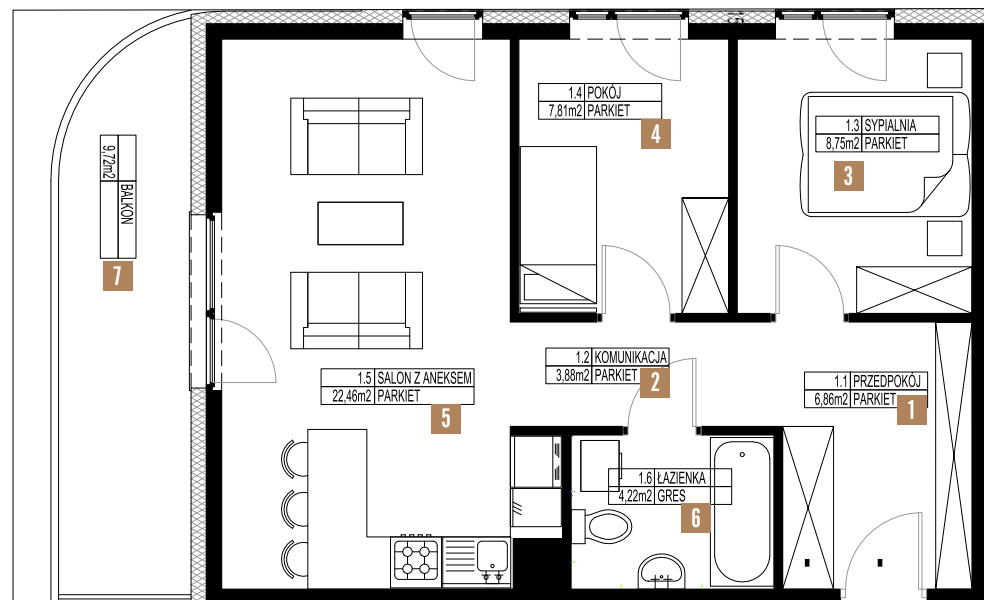

APARTAMENTY
KOŚCIUSZKI

NR	POMIESZCZENIE	POWIERZCHNIA m ²
1.	Przedpokój	6,86m ²
2.	Komunikacja	3,88m ²
3.	Sypialnia	8,75m ²
4.	Pokój	7,81m ²
5.	Salon + aneks kuchenny	22,46m ²
6.	Łazienka	4,22m ²
SUMA POWIERZCHNI		53,98m²
7.	Balkon	9,72m ²

Lokal	Powierzchnia	Liczba pokoi	Piętro
M1	53,98m²	3	1

Parking podziemny
Stacja do ładowania

Winda

Strefa zabaw
i wypoczynku

Pompy ciepła

Internet
światłowodowy

APARTAMENTY KOŚCIUSZKI

Lokal	Powierzchnia	Liczba pokoi	Piętro
<u>M1</u>	<u>53,98m²</u>	<u>3</u>	<u>1</u>