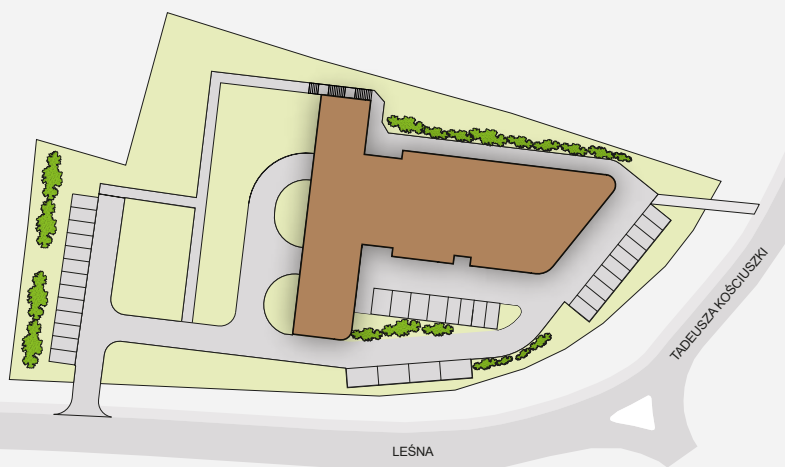

Lokal	Powierzchnia	Liczba pokoi	Piętro
M1	53,98m²	3	1

Parking podziemny
Stacja do ładowania

Winda

Strefa zabaw
i wypoczynku

Pompy ciepła

Internet
światłowodowy

APARTAMENTY KOŚCIUSZKI

Lokal	Powierzchnia	Liczba pokoi	Piętro
<u>M1</u>	<u>53,98m²</u>	<u>3</u>	<u>1</u>