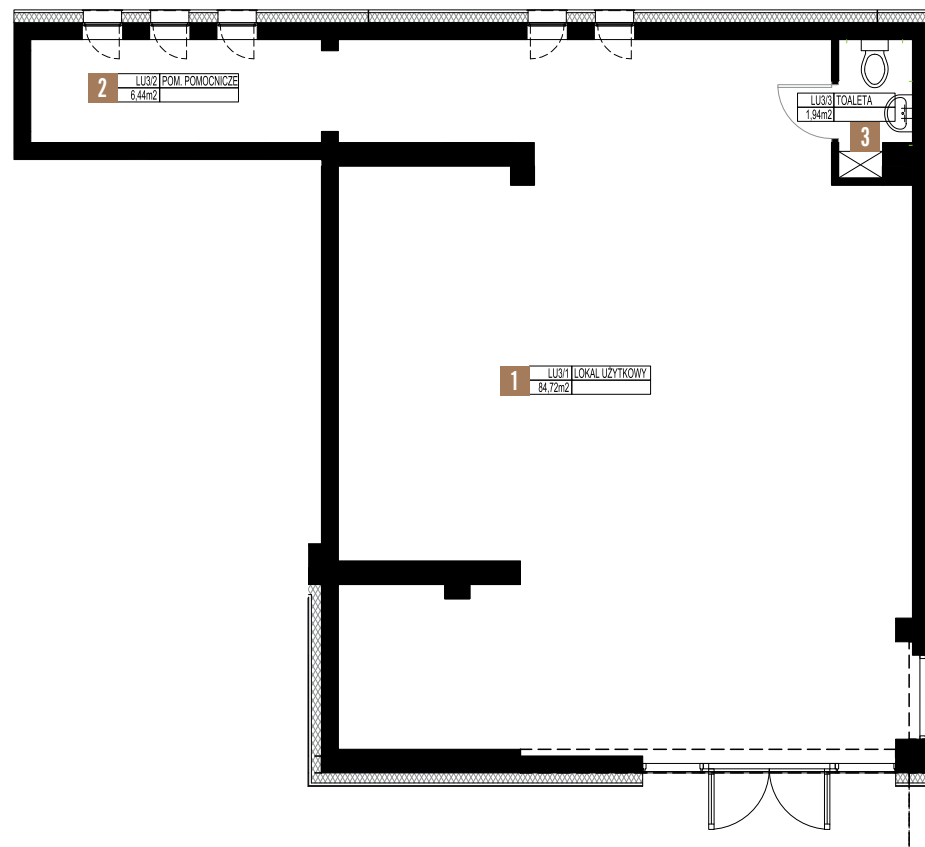

APARTAMENTY
KOŚCIUSZKI

NR	POMIESZCZENIE	POWIERZCHNIA m ²
1.	Lokal użytkowy	84,72m ²
2.	Pomieszczenie pomocnicze	6,44m ²
3.	Toaleta	1,94m ²
SUMA POWIERZCHNI		93,10m²

Lokal **LU3** Powierzchnia **93.10 m²** Liczba pokoi **2** Piętro **Parter**

APARTAMENTY KOŚCIUSZKI

Lokal
LU3

Powierzchnia
93.10 m²

Liczba pokoi
2

Piętro
Parter

Parking podziemny
Stacja do ładowania

Winda

Strefa zabaw
i wypoczynku