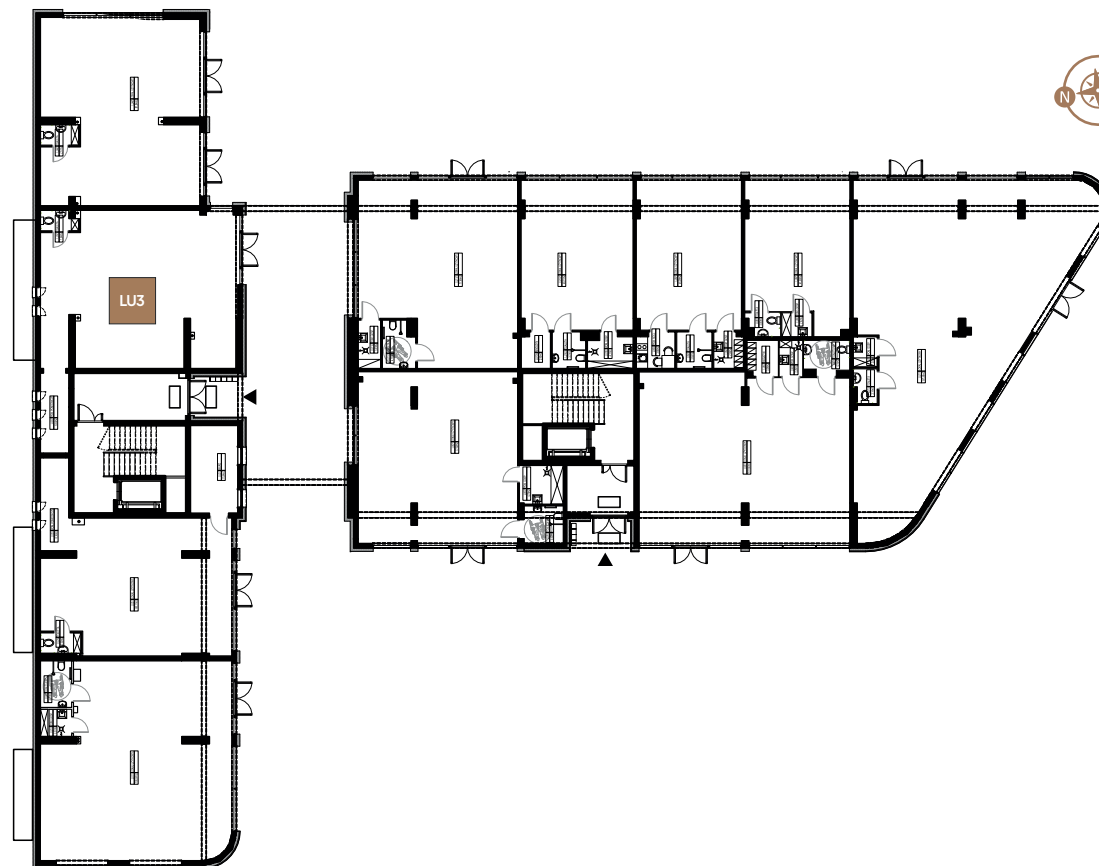

APARTAMENTY
KOŚCIUSZKI

NR	POMIESZCZENIE	POWIERZCHNIA m ²
1.	Lokal użytkowy	84,72m ²
2.	Pomieszczenie pomocnicze	6,44m ²
3.	Toaleta	1,94m ²
SUMA POWIERZCHNI		93,10m²

Lokal **LU3** Powierzchnia **93.10 m²** Liczba pokoi **2** Piętro **Parter**

APARTAMENTY KOŚCIUSZKI

Lokal
LU3

Powierzchnia
93.10 m²

Liczba pokoi
2

Piętro
Parter

Parking podziemny
Stacja do ładowania

Winda

Strefa zabaw
i wypoczynku