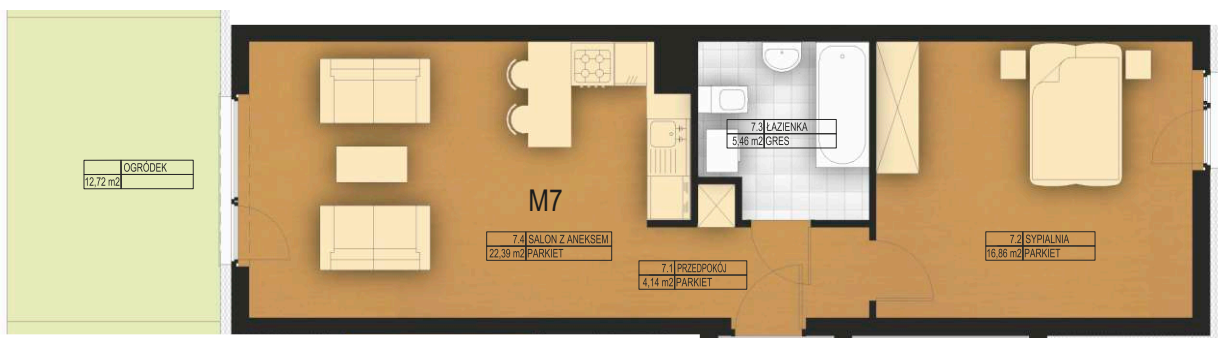

Lokal: **M7**
Parter
Liczba pokoi: 2

Pomieszczenie	Powierzchnia (m²)
Przedpokój	4,14
Salon + aneks kuchenny	22,39
Sypialnia	16,86
Łazienka	5,46
RAZEM	48,85
Ogródek	12,72

Centrum miasta

Parking podziemny ze stacją do ładowania pojazdów

Winda

Strefa zabaw i wypoczynku

Pompy ciepła, MPEC