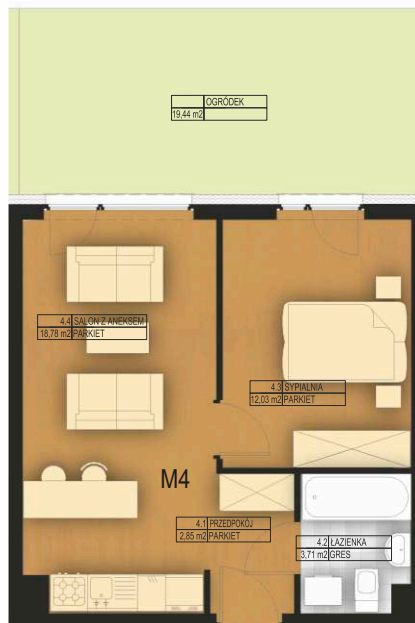

Lokal: **M4**
Parter
Liczba pokoi: 2

Pomieszczenie	Powierzchnia (m²)
Przedpokój	2,85
Salon + aneks kuchenny	18,78
Sypialnia	12,03
Łazienka	3,71
RAZEM	37,37
Ogródek	19,44

Centrum miasta

Parking podziemny ze stacją do ładowania pojazdów

Winda

Strefa zabaw i wypoczynku

Pompy ciepła, MPEC