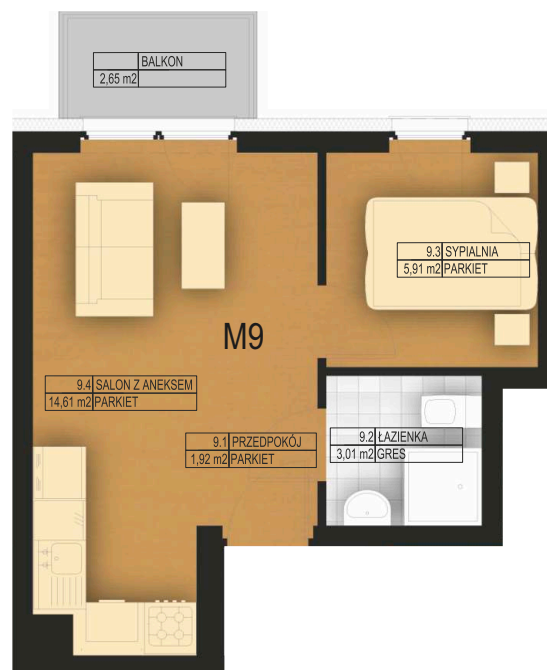

Błękitna City II

Lokal: **M9**
Piętro: **1**
Liczba pokoi: **2**

Pomieszczenie	Powierzchnia (m ²)
Przedpokój	1,92
Salon + aneks kuchenny	14,61
Sypialnia	5,91
Łazienka	3,01
RAZEM	25,45
Balkon	2,65

Centrum miasta

Parking podziemny
Stacja do ładowania

Winda

Strefa zabaw
i wypoczynku

Pompy ciepła, MPEC

Piętro 1