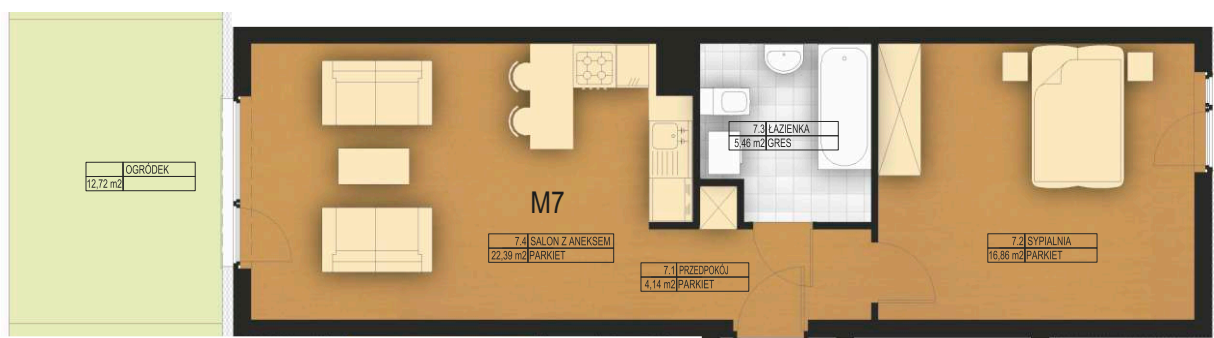

Lokal: **M7**
Parter
Liczba pokoi: 2

Pomieszczenie	Powierzchnia (m²)
Przedpokój	4,14
Salon + aneks kuchenny	22,39
Sypialnia	16,86
Łazienka	5,46
RAZEM	48,85
Ogródek	12,72

Centrum miasta

Parking podziemny ze stacją do ładowania pojazdów

Winda

Strefa zabaw i wypoczynku

Pompy ciepła, MPEC