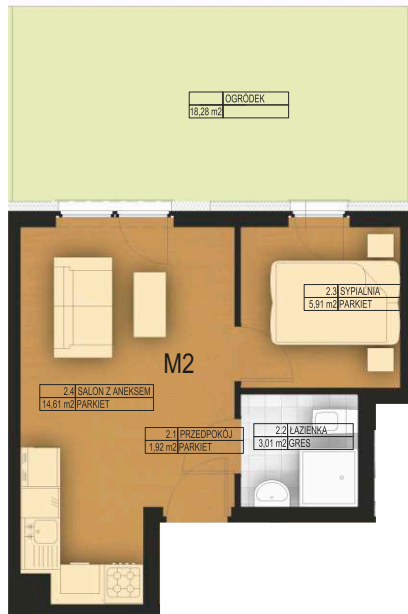

Lokal: **M2**
Parter
Liczba pokoi: 2

Pomieszczenie	Powierzchnia (m²)
Przedpokój	1,92
Salon + aneks kuchenny	14,61
Sypialnia	5,91
Łazienka	3,01
RAZEM	25,45
Ogródek	18,28

Centrum miasta

Parking podziemny ze stacją do ładowania pojazdów

Winda

Strefa zabaw i wypoczynku

Pompy ciepła, MPEC