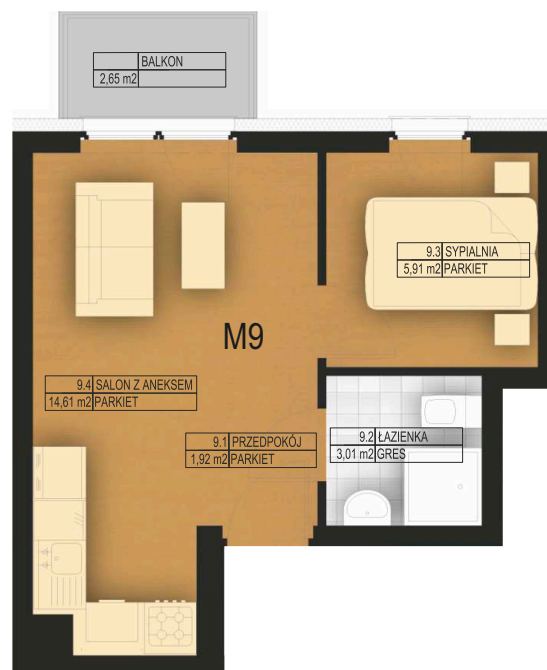

Lokal: **M9**

Piętro: **1**

Liczba pokoi: **2**

Cena brutto: **213 780,00 zł**

Pomieszczenie	Powierzchnia (m²)
Przedpokój	1,92
Salon + aneks kuchenny	14,61
Sypialnia	5,91
Łazienka	3,01
RAZEM	25,45
Balkon	2,65

Centrum miasta

Parking podziemny
Stacja do ładowania

Winda

Strefa zabaw
i wypoczynku

Pompy ciepła, MPEC