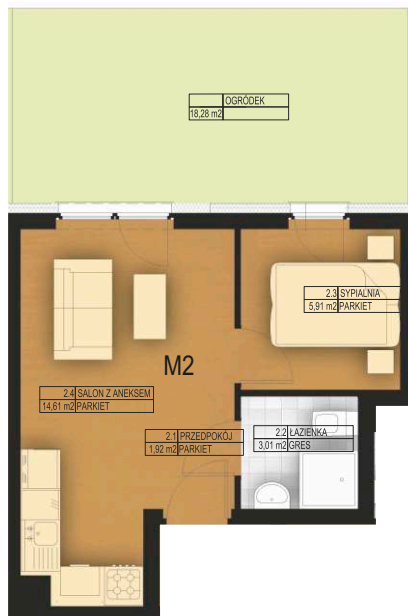

Lokal: **M2**

Parter

Liczba pokoi: **2**

Cena brutto: **223 960,00 zł**

Pomieszczenie	Powierzchnia (m²)
Przedpokój	1,92
Salon + aneks kuchenny	14,61
Sypialnia	5,91
Łazienka	3,01
RAZEM	25,45
Ogródek	18,28

Centrum miasta

Parking podziemny ze stacją do ładowania pojazdów

Winda

Strefa zabaw i wypoczynku

Pompy ciepła, MPEC